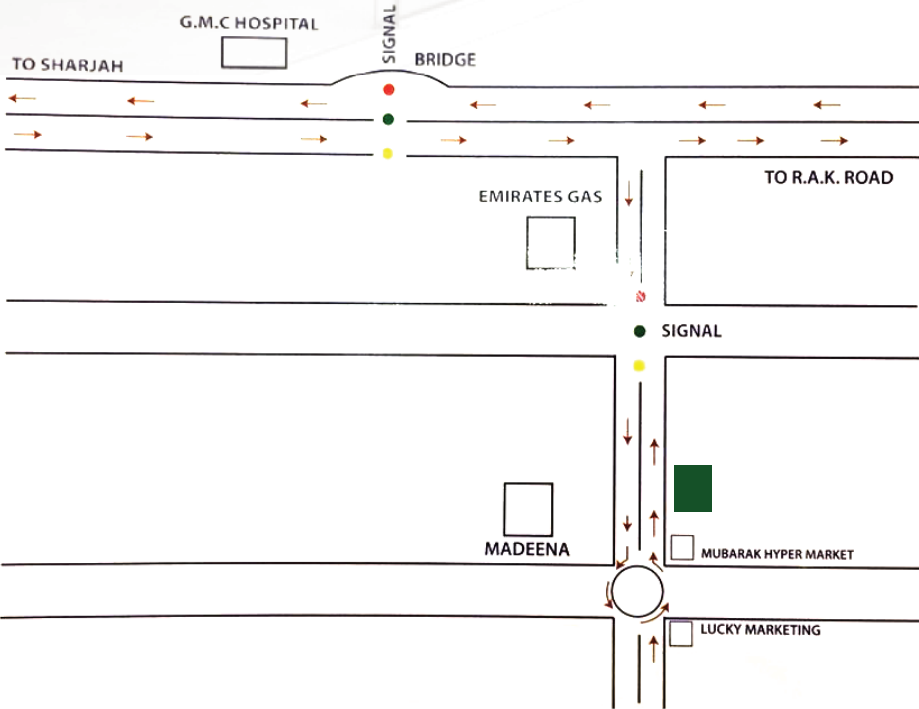

Stained Glass

Cladding and Curtain Wall

Automatic Sliding Door

Shelves

Mirror

مصنع العين للزجاج والمرامير ذ.م.م
Al Ain Glass & Mirrors Factory LLC

Tel.: +9716 743 2179

Fax: +9716 743 2179